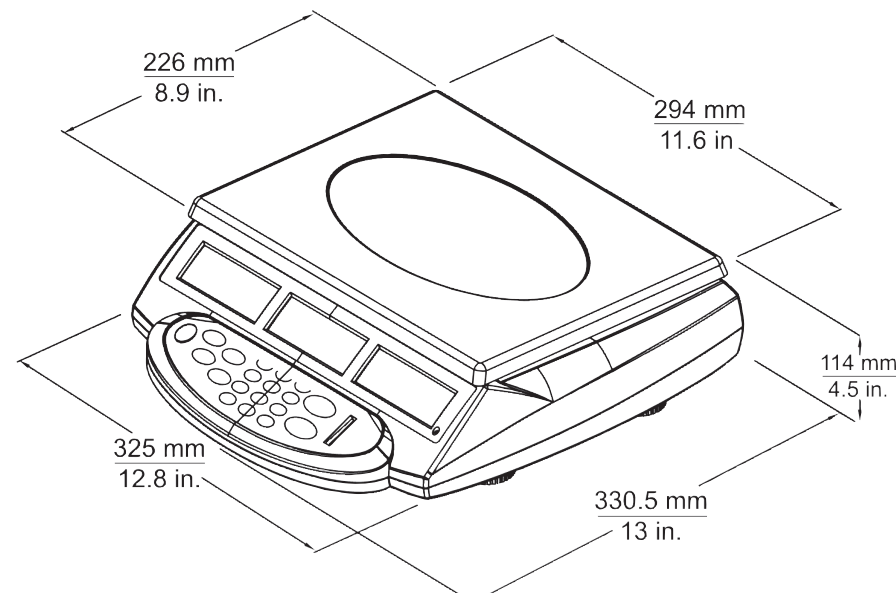

Dimensions

Une large étendue d'applications industrielles et de comptage

- Comptage en fabrication
- Réceptions
- Expéditions
- Magasins
- Stockage
- Locations
- Inventaires
- Emballages
- Contrôle qualité
- Agriculture
- Automobile
- Electronique
- Imprimerie
- Fabrication
- Commerce
- Comptage de tickets