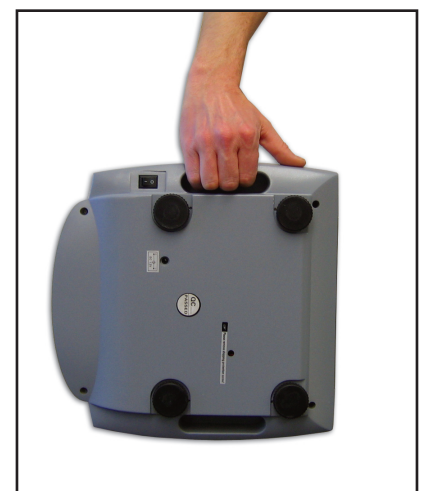

Poignées intégrées dans le boîtier pour faciliter le transport de la EC